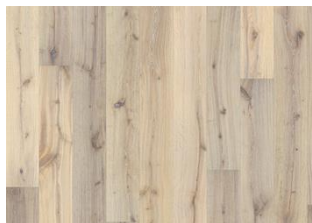

Autres produits dans cette collection

CHÈNE LUCE