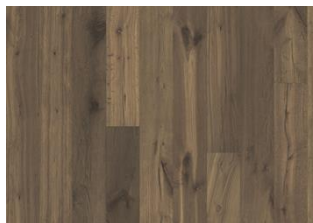

CHÈNE OMBRA