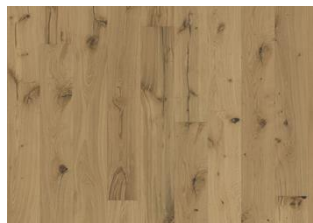

CHÈNE PALLIDO