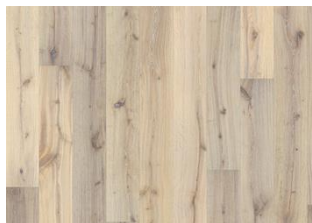

Andre produkter i denne kolleksjon

EIK LUCE