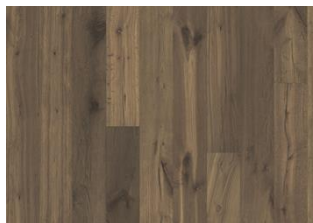

Andre produkter i denne kolleksjon

EIK OMBRA