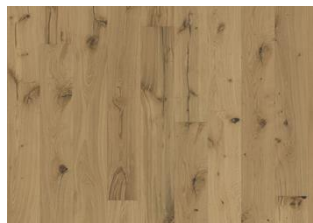

EIK PALLIDO