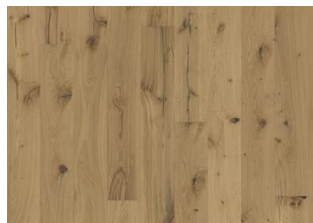

Eik Pallido