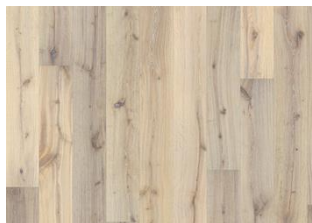

Andre produkter i denne kolleksjon

Eik Luce