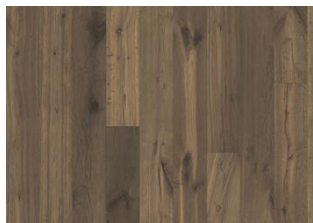

Andre produkter i denne kolleksjon

Eik Ombra