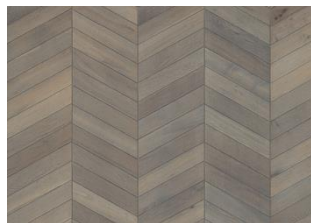

Chevron Collection

CHEVRON LIGHT BROWN

Chevron-brædderne er delvist håndlavede, hvilket giver hvert brædt et unikt udseende. Mellem slidlaget på hvert brædt er der en fas for at fremhæve sildebensmønsteret. Det er tilladt med en difference på op til 3 mm hvor fasen mødes i venstre- og højrebrædt. Differencen må forefindes på maksimalt tre slidlag pr. brædt. Eg Chevron Light Brown er olieret og let røget med en varm, brun tone. Sparklede knaster og sprækker må forekomme. Gulvet ska limes ned mod underlaget og installationsolieres med Kährs Satin Oil Matt straks efter lægning.

ANDRE PRODUKTOPLYSNINGER

Naturlige variationer i træets farve kan forekomme, fra lysebrun til mørkebrun. Produktet indeholder mellemstore solide og sorte knaster. Knaster kan variere i størrelse og antal.

Andre produkter i denne kollektion

Chevron Dark Brown

Chevron Light brown

Chevron Grey