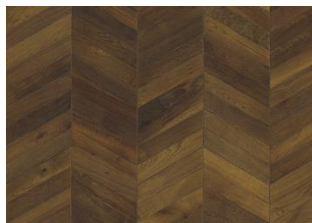

Chevron Collection

CHEVRON LIGHT BROWN

Chevron-brædderne er delvist håndlavede, hvilket giver hvert brædt et unikt udseende. Mellem slidlaget på hvert brædt er der en fas for at fremhæve sildebensmønsteret. Det er tilladt med en difference på op til 3 mm hvor fasen mødes i venstre- og højrebrædt. Differencen må forefindes på maksimalt tre slidlag pr. brædt. Eg Chevron Light Brown er olieret og let røget med en varm, brun tone. Sparklede knaster og sprækker må forekomme. Gulvet ska limes ned mod underlaget og installationsolieres med Kährs Satin Oil Matt straks efter lægning.

ANDRE PRODUKTOPLYSNINGER

Naturlige variationer i træets farve kan forekomme, fra lysebrun til mørkebrun. Produktet indeholder mellemstore solide og sorte knaster. Knaster kan variere i størrelse og antal.

Andre produkter i denne kollektion

Chevron Dark Brown

Chevron Light brown

Chevron Grey