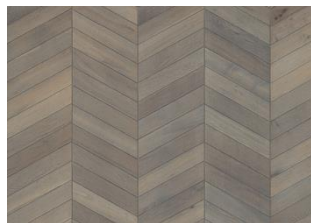

CHEVRON LIGHT BROWN

Le plance Chevron sono parzialmente fatte a mano e ciò da un aspetto unico ad ogni singola tavola. Per questo motivo la tolleranza nella precisione della bisellatura consentita è di 3 mm fino ad un massimo di tre listelli in un accoppiamento tra una plancia sinistra ed una destra. Chevron Light Brown è un rovere con tonalità calde che occasionalmente può contenere nodi, crepe e stuccature. La confezione contiene sia tavole sinistre che destre. Questo prodotto richiede dopo l'installazione un trattamento con Kahrs Olio Satin Opaco.

DESCRIZIONE DETTAGLI

Variazioni naturali di colore del legno consentite, da marrone chiaro a marrone scuro. Il prodotto incorpora nodi sani neri medi. I nodi possono variare per dimensioni e quantità.

Olio: Questo pavimento dovrà essere trattato con olio di manutenzione subito dopo la posa.

Altri prodotti di questa collezione

Chevron Dark brown

Chevron Light brown

Chevron Grey