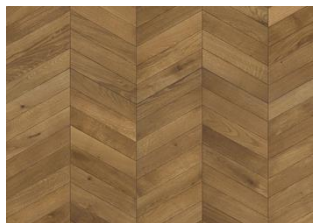

CHEVRON LIGHT BROWN

Le plance Chevron sono parzialmente fatte a mano e ciò da un aspetto unico ad ogni singola tavola. Per questo motivo la tolleranza nella precisione della bisellatura consentita è di 3 mm fino ad un massimo di tre listelli in un accoppiamento tra una plancia sinistra ed una destra. Chevron Light Brown è un rovere con tonalità calde che occasionalmente può contenere nodi, crepe e stuccature. La confezione contiene sia tavole sinistre che destre. Questo prodotto richiede dopo l'installazione un trattamento con Kahrs Olio Satin Opaco.

DESCRIZIONE DETTAGLI

Variazioni naturali di colore del legno consentite, da marrone chiaro a marrone scuro. Il prodotto incorpora nodi sani neri medi. I nodi possono variare per dimensioni e quantità.

Olio: Questo pavimento dovrà essere trattato con olio di manutenzione subito dopo la posa.

Altri prodotti di questa collezione

Chevron Dark brown

Chevron Light brown

Chevron Grey