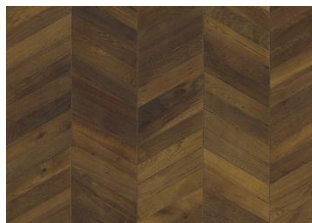

EIK CHEVRON LIGHT BROWN

Chevron bordene er delvis produsert for hånd, noe som gir hvert bord et unikt utseende. Mellom hvert slitesjikt på hvert bord er det fasede kanter for å fremheve fiskebensmønsteret. Det er tillatt med opptil 3 mm mønsteravvik i fasen mellom høyre- og venstre bord i sammenføyingen. Avviket er kun tillatt med maks tre slitesjikt pr. bord. Eik Chevron Light Brown er oljet og lett røkt med en varm brun tone. Sparklede kvister og sprekker kan forekomme. Buntene inneholder både venstre og høyre bord. Gulvet skal limes ned til undergulvet og etteroljes med Kährs Satin Oil matt ved installasjon.

DETALJERT BESKRIVELSE

Naturlig forekommende variasjoner i treets farge tillatt, fra lyst til mørkebrunt. Produktet har mellomstore, naturlige svarte kvister. Kvistene kan variere i størrelse og antall.

Andre produkter i denne kolleksjon

Eik Chevron Dark brown

Eik Chevron Light brown

Eik Chevron Grey