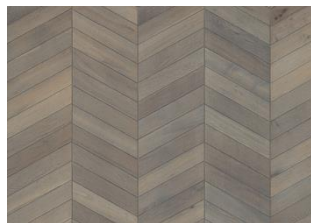

EIK CHEVRON LIGHT BROWN

Chevron bordene er delvis produsert for hånd, noe som gir hvert bord et unikt utseende. Mellom hvert slitesjikt på hvert bord er det fasede kanter for å fremheve fiskebensmønsteret. Det er tillatt med opptil 3 mm mønsteravvik i fasen mellom høyre- og venstre bord i sammenføyingen. Avviket er kun tillatt med maks tre slitesjikt pr. bord. Eik Chevron Light Brown er oljet og lett røkt med en varm brun tone. Sparklede kvister og sprekker kan forekomme. Buntene inneholder både venstre og høyre bord. Gulvet skal limes ned til undergulvet og etteroljes med Kährs Satin Oil matt ved installasjon.

DETALJERT BESKRIVELSE

Naturlig forekommende variasjoner i treets farge tillatt, fra lyst til mørkebrunt. Produktet har mellomstore, naturlige svarte kvister. Kvistene kan variere i størrelse og antall.

Olje: Dette gulvet skal vedlikeholdes rett etter legging.

Fargeendring: Innfarget produkt – merkbart fargeendring over tid.

Pakker kan inneholde start- og stoppbord.

Beskrivelser og bilder

Alle prøver, bilder og produktbeskrivelser, pluss foto og brosjyre spesifikasjoner er for å gi en tilnærmet idé om varene som er beskrevet i dem. Vi kan ikke garantere at din dataskjerm eller kvaliteten på utskriften nøyaktig gjenspeiler fargen på produktene. Produktet ditt kan avvike noe fra bildene i denne litteraturen. De skal kun sees i illustrasjonsøyne med og kan ikke være kontrakts bindende.

Andre produkter i denne kolleksjon

Eik Chevron Dark brown

Eik Chevron Light brown

Eik Chevron Grey