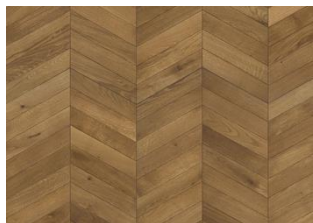

EIK CHEVRON LIGHT BROWN

Chevron bordene er delvis produsert for hånd, noe som gir hvert bord et unikt utseende. Mellom hvert slitesjikt på hvert bord er det fasede kanter for å fremheve fiskebensmønsteret. Det er tillatt med opptil 3 mm mønsteravvik i fasen mellom høyre- og venstre bord i sammenføyingen. Avviket er kun tillatt med maks tre slitesjikt pr. bord. Eik Chevron Light Brown er oljet og lett røkt med en varm brun tone. Sparklede kvister og sprekker kan forekomme. Buntene inneholder både venstre og høyre bord. Gulvet skal limes ned til undergulvet og etteroljes med Kährs Satin Oil matt ved installasjon.

DETALJERT BESKRIVELSE

Naturlig forekommende variasjoner i treets farge tillatt, fra lyst til mørkebrunt. Produktet har mellomstore, naturlige svarte kvister. Kvistene kan variere i størrelse og antall.

Andre produkter i denne kolleksjon

Eik Chevron Dark brown

Eik Chevron Light brown

Eik Chevron Grey