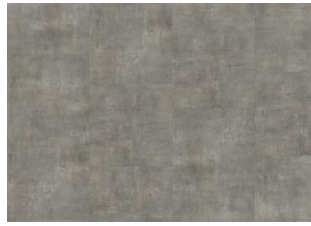

Muut saman malliston lattiat

Schwarzhorn -
Irtoasennettava

Pamir - Irtoasennettava

Matterhorn - Irtoasennettava

Kilimanjaro - Irtoasennettava

Steele - Irtoasennettava

Denali - Irtoasennettava

Tärkeää tietoa tuotekuvista ja muista aineistoista