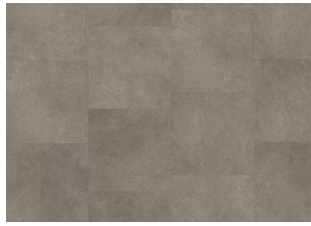

Muut saman malliston lattiat

Schwarzhorn -
Irtoasennettava

Pamir - Irtoasennettava

Matterhorn - Irtoasennettava

Kilimanjaro - Irtoasennettava

Steele - Irtoasennettava

Denali - Irtoasennettava

Tärkeää tietoa tuotekuvista ja muista aineistoista