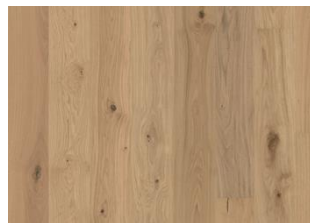

EICHE ASTER NATURGEÖLT 242

Bei der Landhausdielen Aster kommt das natürliche Eichenholz in seiner ganzen Pracht zur Geltung. Die warme Farbe der Eiche dringt ungehindert durch die naturgeölte Oberfläche. Jedes Brett ist sorgfältig gebürstet, wodurch die natürliche Holzmaserung betont und gleichzeitig die Strukturen der Äste gemildert werden. Etwaige Farbkontraste sind rein natürlich und lassen das Eichenholz für sich sprechen. Eiche Aster ist auch in einer matt lackierten Variante erhältlich.

DETAILBESCHREIBUNG

Alle natürlich vorkommenden Farbschattierungen des Holzes, von hell- bis dunkelbraun, können vorkommen. Das Produkt weist schwarze Äste in allen Größen und Mengen auf. Risse können vereinzelt am Dielenanfang oder -ende vorkommen.

Weitere Produkte dieser Kollektion

Eiche Yarrow

Eiche Aster mattlackiert

Eiche Edelweiß

Eiche Gentian

Eiche Aster Naturgeölt

Eiche Anemone

EICHE DAHLIA mattlackiert