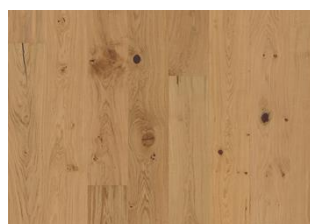

EICHE PRIMROSE