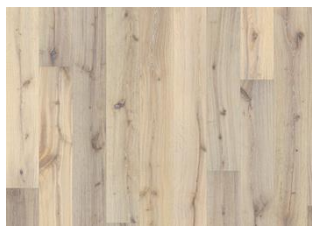

Andre produkter i denne kollektion

Eg Luce