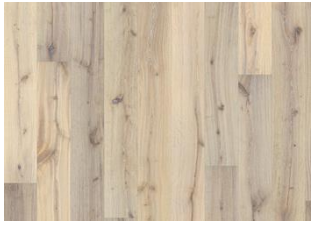

Muut saman malliston lattiat

Tammi Luce