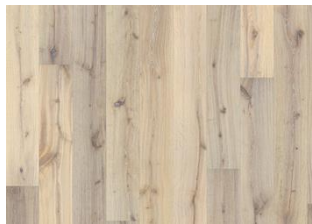

Autres produits dans cette collection

Chêne Luce