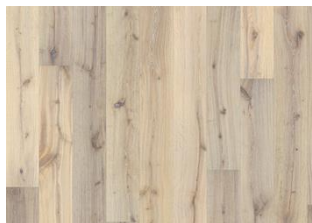

Altri prodotti di questa collezione

Rovere Luce