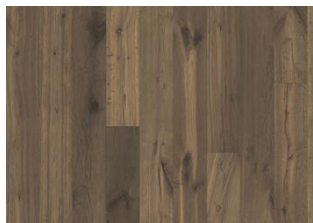

Rovere Ombra