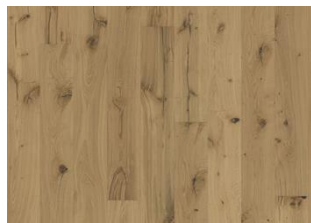

Rovere Pallido