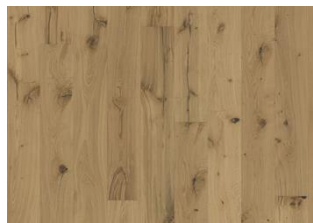

Från samma kollektion

Ek Pallido