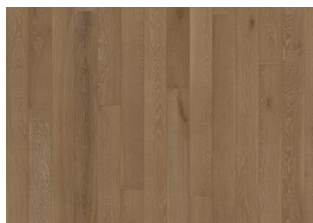

Другие декоры из этой коллекции

Дуб Хна

СЕРТИФИКАТЫ

Описания и изображения

Все образцы, изображения и описания продуктов, а также фото и спецификации представлены только для ознакомительных целей. Они не являются официальной офертой и не должны включаться в договор. Мы не можем гарантировать, что экран вашего монитора или печатное оборудование в точности отражает особенности цвета товара. Ваш товар может иметь небольшие отличия от изображений представленного на нашем сайте.