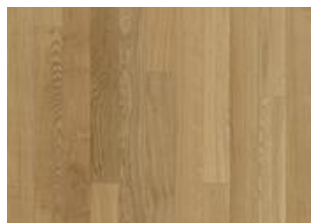

Другие декоры из этой коллекции

Дуб Тапа

СЕРТИФИКАТЫ

Описания и изображения

Все образцы, изображения и описания продуктов, а также фото и спецификации представлены только для ознакомительных целей. Они не являются официальной офертой и не должны включаться в договор. Мы не можем гарантировать, что экран вашего монитора или печатное оборудование в точности отражает особенности цвета товара. Ваш товар может иметь небольшие отличия от изображений представленного на нашем сайте.