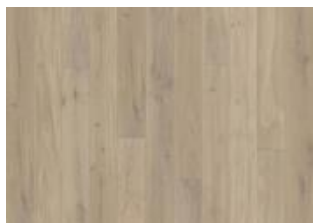

Другие декоры из этой коллекции

Дуб Муза

СЕРТИФИКАТЫ

Описания и изображения

Все образцы, изображения и описания продуктов, а также фото и спецификации представлены только для ознакомительных целей. Они не являются официальной офертой и не должны включаться в договор. Мы не можем гарантировать, что экран вашего монитора или печатное оборудование в точности отражает особенности цвета товара. Ваш товар может иметь небольшие отличия от изображений представленного на нашем сайте.