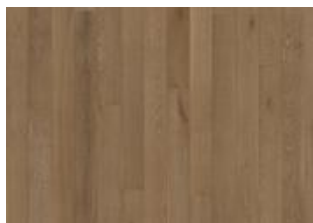

Другие декоры из этой коллекции

Дуб Хна

СЕРТИФИКАТЫ

Описания и изображения

Все образцы, изображения и описания продуктов, а также фото и спецификации представлены только для ознакомительных целей. Они не являются официальной офертой и не должны включаться в договор. Мы не можем гарантировать, что экран вашего монитора или печатное оборудование в точности отражает особенности цвета товара. Ваш товар может иметь небольшие отличия от изображений представленного на нашем сайте.