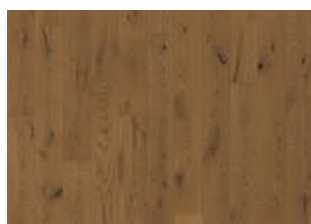

Другие декоры из этой коллекции

Дуб Тафт

СЕРТИФИКАТЫ

Описания и изображения

Все образцы, изображения и описания продуктов, а также фото и спецификации представлены только для ознакомительных целей. Они не являются официальной офертой и не должны включаться в договор. Мы не можем гарантировать, что экран вашего монитора или печатное оборудование в точности отражает особенности цвета товара. Ваш товар может иметь небольшие отличия от изображений представленного на нашем сайте.