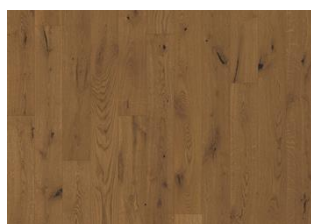

Другие декоры из этой коллекции

Дуб Тафт

СЕРТИФИКАТЫ

Описания и изображения

Все образцы, изображения и описания продуктов, а также фото и спецификации представлены только для ознакомительных целей. Они не являются официальной офертой и не должны включаться в договор. Мы не можем гарантировать, что экран вашего монитора или печатное оборудование в точности отражает особенности цвета товара. Ваш товар может иметь небольшие отличия от изображений представленного на нашем сайте.