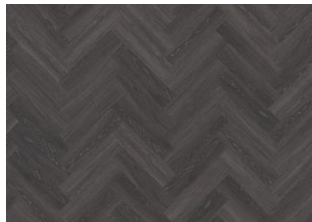

Gesamte Kollektion

Calder - Dry Back Herringbone