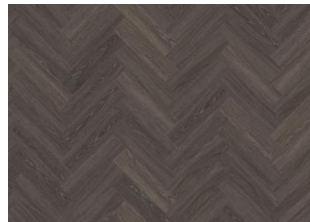

REDWOOD DBW 102

Kährs LT Dry Back Herringbone 0,7 sind Vinylböden für die vollflächige Verklebung. Das Format eignet sich ideal zur Verlegung im Fischgratmuster, kann aber auch klassisch verlegt werden. Die Böden haben eine Nutzschiicht von 0,7 mm und sind zudem durch eine Keramikbeschichtung geschützt. Das Ergebnis sind extrem belastbare und widerstandsfähige Böden, die sowohl kratz- als auch wasserbeständig sind, wodurch diese Böden auch für stark frequentierte Räume geeignet sind.

Kährs Parkett Deutschland
 GmbH & Co. KG |
 www.kahr.com | ©Kährs
 2024-07-27

Gesamte Kollektion

Calder - Dry Back Herringbone

Redwood - Dry Back
Herringbone

Whinfell - Dry Back Herringbone

Tongass - Dry Back Herringbone