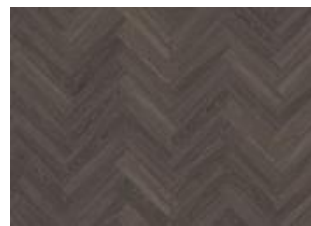

Muut saman malliston lattiat

Calder - Dry Back
Herringbone

Redwood - Dry Back
Herringbone

Whinfell - Dry Back
Herringbone

Tongass - Alustaan liimattava

Tiveden Herringbone

Valdivian - Alustaan liimattava
Herringbone