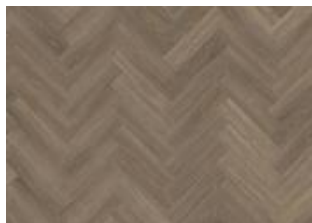

Muut saman malliston lattiat

Calder - Dry Back
Herringbone

Redwood - Dry Back
Herringbone

Whinfell - Dry Back
Herringbone

Tongass - Alustaan liimattava

Tiveden Herringbone

Valdivian - Alustaan liimattava
Herringbone