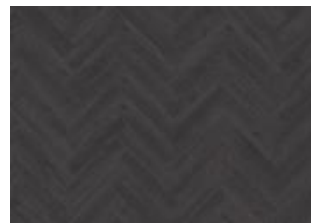

Schwarzwald Herringbone

Tärkeää tietoa tuotekuvista ja muista aineistoista

Kaikki mallilevyt- ja näytepalat sekä nettisivuillamme, tuotekorteissamme, painetuissa esitteissämme ja vastaavissa aineistoissamme ovat mallisto- ja interiörökuvat sekä muu kuva-aineisto ja kirjalliset tuotekuvaukset on tarkoitettu havainnollistamaan lattioidemme ulkonäköä parhaalla mahdollisella tavalla, mutta niitä ei voida sisällyttää osaksi sopimusta eikä niitä voida pitää sopimuksellisesti sitovina. Värisävyt toistuvat niin tietokoneiden näytöillä ja printeissä kuin valmiissa painot tuotteissa eri tavoin ja siksi ne eivät koskaan vastaa täysin todellisen lattian sävyä ja ilmettä. Lopullisen lattian värisävy ja ulkonäkö voi siten poiketa eri aineistoissamme esitetystä.