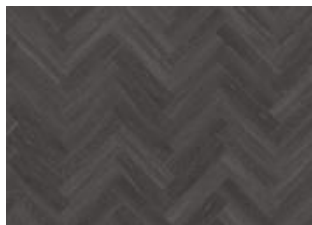

Muut saman malliston lattiat

Calder - Dry Back
Herringbone