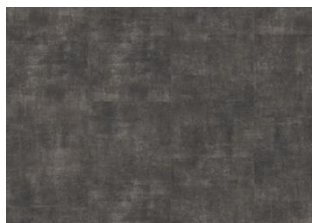

## Muut saman malliston lattiat

Schwarzhorn -  
Irtoasennettava

Pamir - Irtoasennettava

Matterhorn - Irtoasennettava

Kilimanjaro - Irtoasennettava

Steele - Irtoasennettava

Denali - Irtoasennettava