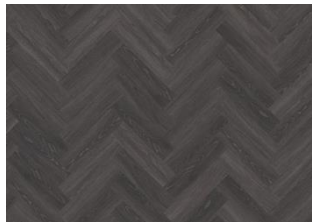

Weitere Produkte dieser Kollektion

Calder - Dry Back Herringbone