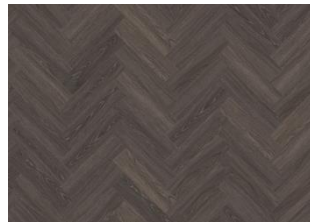

SCHWARZWALD DBW 102

Kährs LT Dry Back Herringbone 0,7 sind Vinylböden für die vollflächige Verklebung. Das Format eignet sich ideal zur Verlegung im Fischgratmuster, kann aber auch klassisch verlegt werden. Die Böden haben eine Nutzschiicht von 0,7 mm und sind zudem durch eine Keramikbeschichtung geschützt. Das Ergebnis sind extrem belastbare und widerstandsfähige Böden, die sowohl kratz- als auch wasserbeständig sind, wodurch diese Böden auch für stark frequentierte Räume geeignet sind.

Kährs Parkett Zentraleuropa
| www.kährs.com | ©Kährs,
Österreich 2026-04-11

Weitere Produkte dieser Kollektion

Calder - Dry Back Herringbone

Redwood - Dry Back
Herringbone

Whinfell - Dry Back Herringbone

Tongass - Dry Back Herringbone