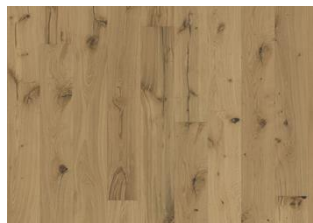

Andre produkter i denne kollektion

EG PALLIDO