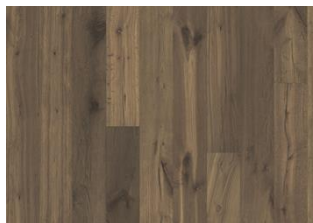

Andre produkter i denne kollektion

EG OMBRA