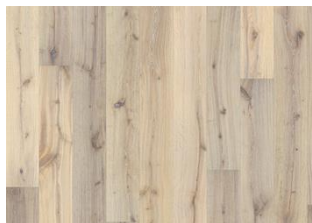

Andre produkter i denne kollektion

EG LUCE