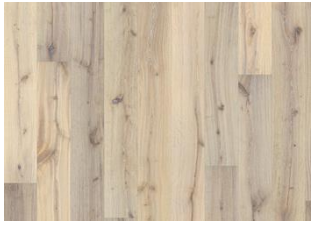

Weitere Produkte dieser Kollektion

Eiche Luce