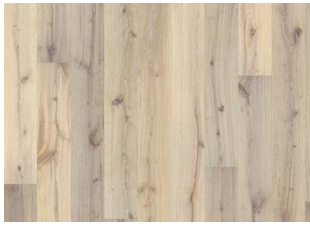

Gesamte Kollektion

Eiche Luce