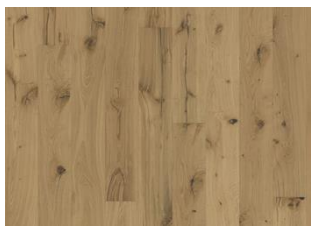

Rovere Pallido