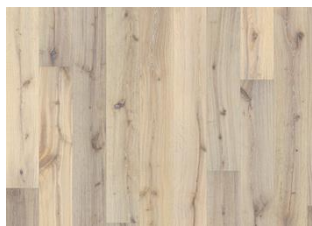

Altri prodotti di questa collezione

Rovere Luce