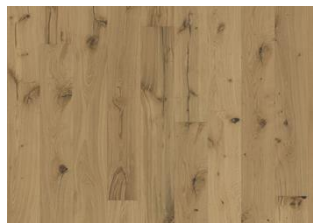

Rovere Pallido