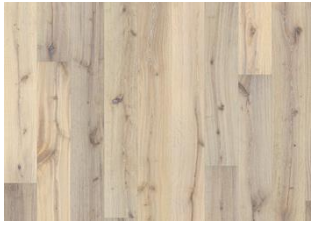

Från samma kollektion

Ek Luce