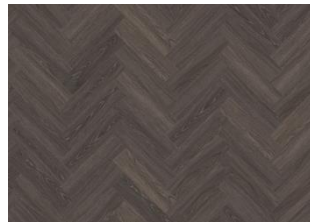

TIVEDEN DBW 102

Kährs LT Dry Back Herringbone 0,7 sind Vinylböden für die vollflächige Verklebung. Das Format eignet sich ideal zur Verlegung im Fischgratmuster, kann aber auch klassisch verlegt werden. Die Böden haben eine Nutzschiicht von 0,7 mm und sind zudem durch eine Keramikbeschichtung geschützt. Das Ergebnis sind extrem belastbare und widerstandsfähige Böden, die sowohl kratz- als auch wasserbeständig sind, wodurch diese Böden auch für stark frequentierte Räume geeignet sind.

Kährs Parkett Zentraleuropa
| www.kahr.com | ©Kährs,
Österreich 2026-05-21

Weitere Produkte dieser Kollektion

Calder - Dry Back Herringbone

Redwood - Dry Back
Herringbone

Whinell - Dry Back Herringbone

Tongass - Dry Back Herringbone