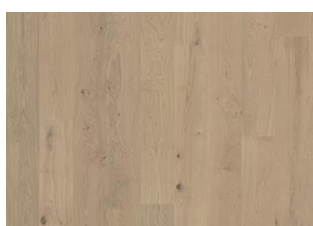

Eik Brighton