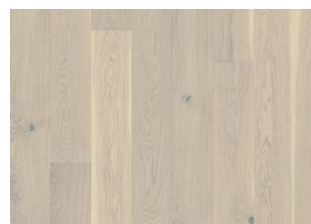

Eik Garmisch