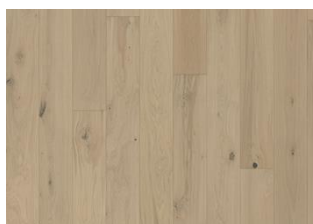

Eik Newington