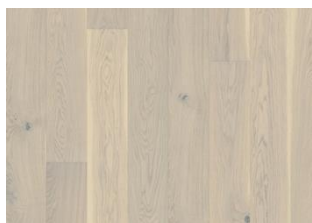

Andre produkter i denne kolleksjon

Eik Torum