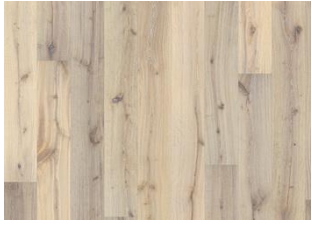

Muut saman malliston lattiat

Tammi Luce