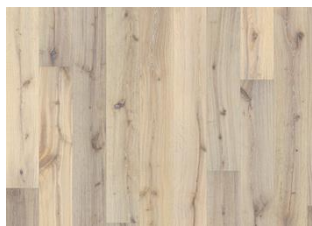

Autres produits dans cette collection

Chêne Luce