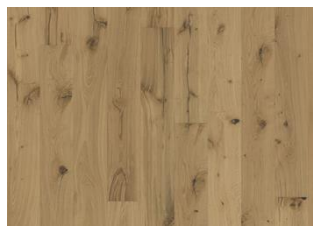

DESCRIPTION DÉTAILLÉE

Variations de couleurs naturelles du bois, allant du brun clair au brun foncé. Aubier possible. Le produit comprend des nœuds importants et des fissures dans toutes les tailles possibles et en nombre illimité.

CHANGEMENT DE COULEUR

Produit teinté - évolution notable de la couleur au fil du temps.

Autres produits dans cette collection

Chêne Luce

Chêne Ombra

Chêne Pallido

Chêne Tramonto

CERTIFICAT