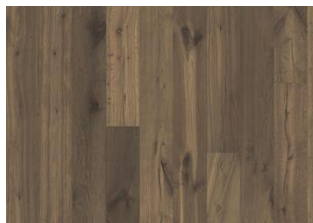

Aðrar vörur í þessari vörulínu

Oak Ombrá