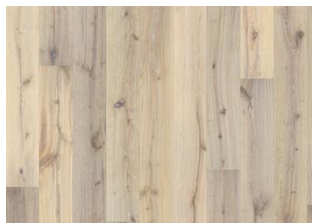

Aðrar vörur í þessari vörulínu

Oak Luce