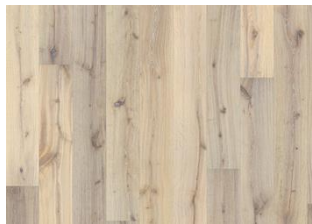

Другие декоры из этой коллекции

Дуб Луче