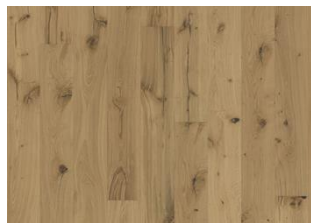

Från samma kollektion

Ek Pallido