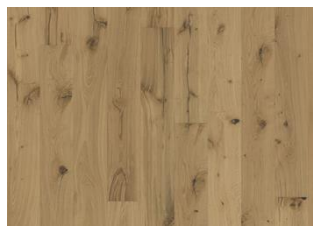

Från samma kollektion

Ek Pallido

CERTIFIKAT

Beskrivningar och bildmaterial

Alla prover, bilder och produktbeskrivningar, samt bild- och broschyrsspecifikationer har för avsikt att ge en ungefärlig uppfattning av de produkter som är visas i dem. Dessa ska inte vara en del av ett kontrakt eller ha några kontraktsevenliga förpliktelser utan bara betraktas vara för ett illustrativt syfte. Vi kan inte garantera att skärmen på din dator eller utskriftskvaliteten reflekterar färgerna på produkterna på ett korrekt sätt. Din produkt kan variera en aning från bilderna inuti en trycksak.