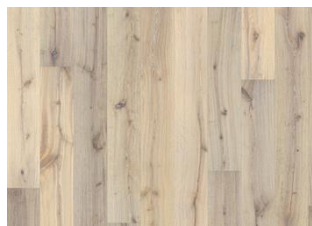

Från samma kollektion

Ek Luce