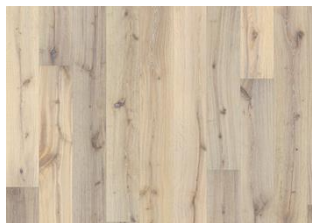

Från samma kollektion

Ek Luce