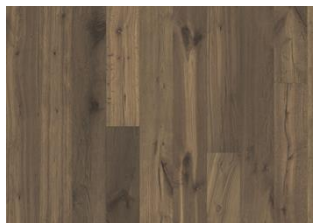

Från samma kollektion

Ek Ombra