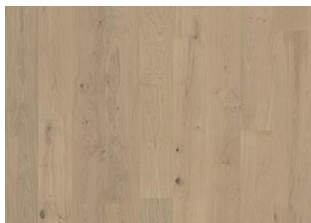

TAMMI BRIGHTON