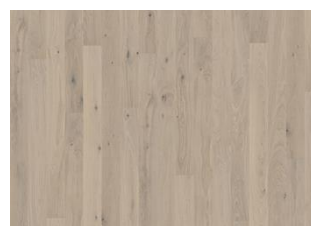

Дуб Мостра

СЕРТИФИКАТЫ

Описания и изображения

Все образцы, изображения и описания продуктов, а также фото и спецификации представлены только для ознакомительных целей. Они не являются официальной офертой и не должны включаться в договор. Мы не можем гарантировать, что экран вашего монитора или печатное оборудование в точности отражает особенности цвета товара. Ваш товар может иметь небольшие отличия от изображений представленного на нашем сайте.