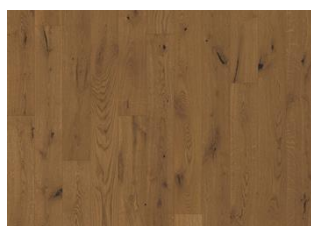

Другие декоры из этой коллекции

Дуб Тафт

СЕРТИФИКАТЫ

Описания и изображения

Все образцы, изображения и описания продуктов, а также фото и спецификации представлены только для ознакомительных целей. Они не являются официальной офертой и не должны включаться в договор. Мы не можем гарантировать, что экран вашего монитора или печатное оборудование в точности отражает особенности цвета товара. Ваш товар может иметь небольшие отличия от изображений представленного на нашем сайте.