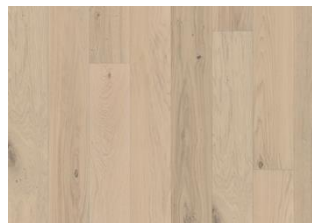

Rovere Estoril