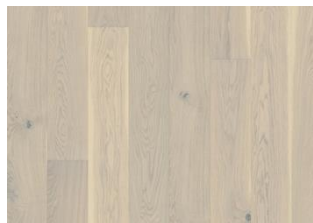

Rovere Garmisch