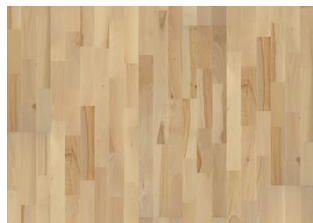

Faggio Viborg