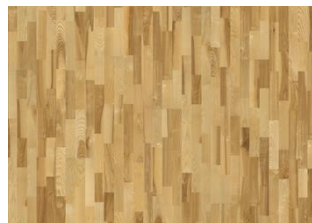

Frassino Kalmar