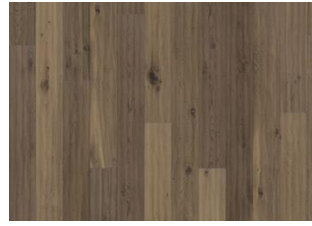

Weitere Produkte dieser Kollektion

Eiche Ydre