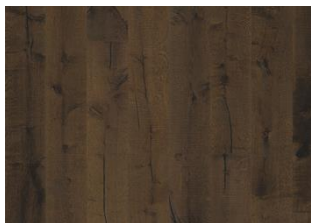

Aðrar vörur í þessari vörulínu

Oak Tveta