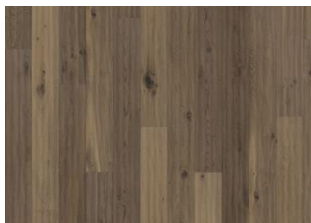

Aðrar vörur í þessari vörulínu

Oak Ydre