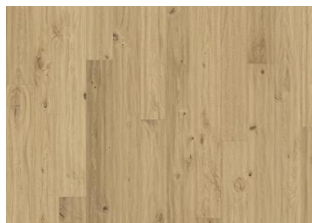

Altri prodotti di questa collezione

Rovere Klinta