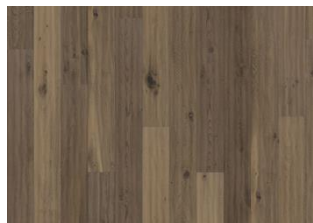

Altri prodotti di questa collezione

Ydre