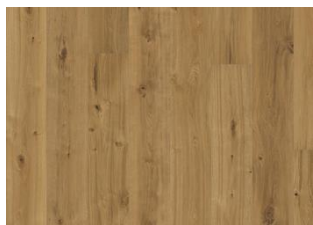

Andre produkter i denne kolleksjon

Eik Vedbo

SERTIFIKAT

Beskrivelser og bilder

Alle prøver, bilder og produktbeskrivelser, pluss foto og brosjyre spesifikasjoner er for å gi en tilnærmet idé om varene som er beskrevet i dem. Vi kan ikke garantere at din dataskjerm eller kvaliteten på utskriften nøyaktig gjenspeiler fargen på produktene. Produktet ditt kan avvike noe fra bildene i denne litteraturen. De skal kun sees i illustrasjonsøyne med og kan ikke være kontrakts bindende.