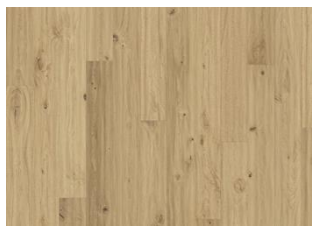

Andre produkter i denne kolleksjon

Eik Klinta