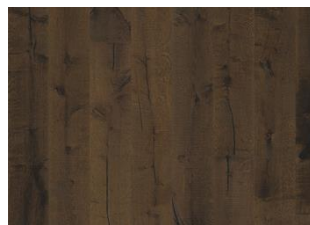

Andre produkter i denne kolleksjon

Eik Tveta

SERTIFIKAT

Beskrivelser og bilder

Alle prøver, bilder og produktbeskrivelser, pluss foto og brosjyre spesifikasjoner er for å gi en tilnærmet idé om varene som er beskrevet i dem. Vi kan ikke garantere at din dataskjerm eller kvaliteten på utskriften nøyaktig gjenspeiler fargen på produktene. Produktet ditt kan avvike noe fra bildene i denne litteraturen. De skal kun sees i illustrasjonsøyne med og kan ikke være kontrakts bindende.