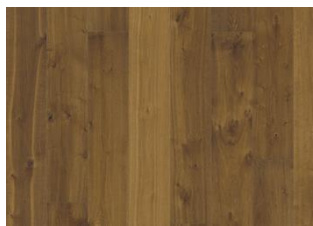

Andre produkter i denne kolleksjon

Eik Sevede

SERTIFIKAT

Beskrivelser og bilder

Alle prøver, bilder og produktbeskrivelser, pluss foto og brosjyre spesifikasjoner er for å gi en tilnærmet idé om varene som er beskrevet i dem. Vi kan ikke garantere at din dataskjerm eller kvaliteten på utskriften nøyaktig gjenspeiler fargen på produktene. Produktet ditt kan avvike noe fra bildene i denne litteraturen. De skal kun sees i illustrasjonsøyne med og kan ikke være kontrakts bindende.