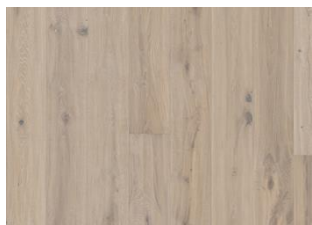

Andre produkter i denne kolleksjon

Eik Vista

SERTIFIKAT

Beskrivelser og bilder

Alle prøver, bilder og produktbeskrivelser, pluss foto og brosjyre spesifikasjoner er for å gi en tilnærmet idé om varene som er beskrevet i dem. Vi kan ikke garantere at din dataskjerm eller kvaliteten på utskriften nøyaktig gjenspeiler fargen på produktene. Produktet ditt kan avvike noe fra bildene i denne litteraturen. De skal kun sees i illustrasjonsøyne med og kan ikke være kontrakts bindende.