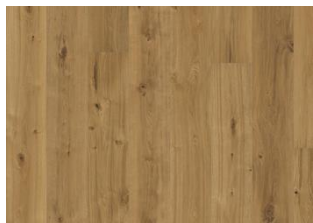

Andre produkter i denne kolleksjon

Eik Vedbo