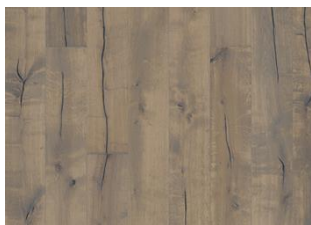

Eik Handbörd