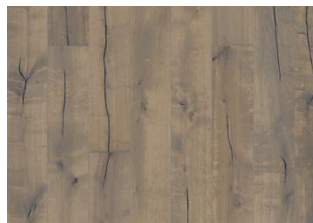

Eik Handbörd