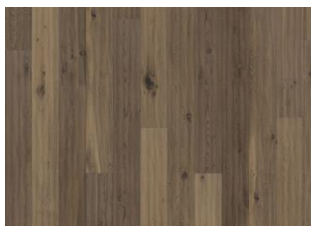

Andre produkter i denne kolleksjon

Eik Ydre

SERTIFIKAT

Beskrivelser og bilder

Alle prøver, bilder og produktbeskrivelser, pluss foto og brosjyre spesifikasjoner er for å gi en tilnærmet idé om varene som er beskrevet i dem. Vi kan ikke garantere at din dataskjerm eller kvaliteten på utskriften nøyaktig gjenspeiler fargen på produktene. Produktet ditt kan avvike noe fra bildene i denne litteraturen. De skal kun sees i illustrasjonsøyne med og kan ikke være kontrakts bindende.