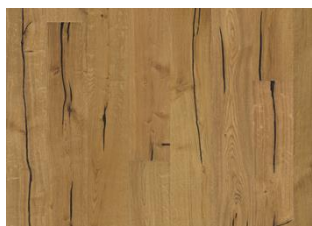

Eik Finnveden