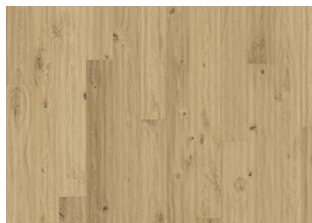

Andre produkter i denne kolleksjon

Eik Klinta