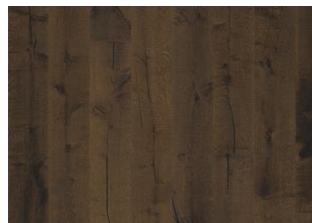

Andre produkter i denne kolleksjon

Eik Tveta