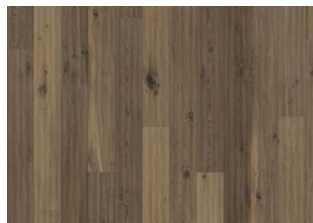

Andre produkter i denne kolleksjon

Eik Ydre