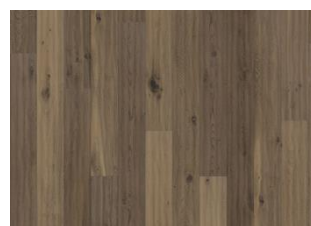

EK KLINTA

En transparent vit nyans som ger golvet en blek nyans - Ek Klinta är en rustik 1-stav/planka med en tredimensionell struktur som lyfter fram kvistar och ger golvet ett slitet utseende. Ytbehandlad med en vitpigmenterad olja, borstad, handskrapad och fasade kanter. Observera att golvet ska installeras med Kährs Satin Oil Matt direkt efter läggning.

DETALJERAD BESKRIVNING

Alla naturligt förekommande variationer i träets färg tillåts, från ljus till mörkbrun. Ytved kan förekomma. Produkten har stora, svarta kvistar och sprickor. Kvistar och sprickor förekommer i varierande storlek och antal.

FÄRGFÖRÄNDRING

Infärgad produkt, synbar förändring över tid.

Från samma kollektion

Ek Klinta

Ek Kinda

Ek Sevede

Ek Ydre

Ek Möre