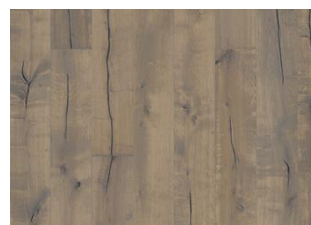

Ek Handbörd