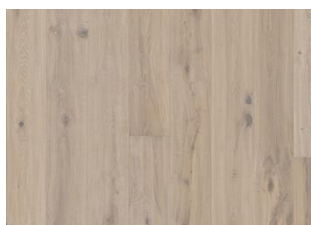

EK KLINTA

En transparent vit nyans som ger golvet en blek nyans - Ek Klinta är en rustik 1-stav/planka med en tredimensionell struktur som lyfter fram kvistar och ger golvet ett slitet utseende. Ytbehandlad med en vitpigmenterad olja, borstad, handskrapad och fasade kanter. Observera att golvet ska installeras med Kährs Satin Oil Matt direkt efter läggning.

DETALJERAD BESKRIVNING

Alla naturligt förekommande variationer i träets färg tillåts, från ljus till mörkbrun. Ytved kan förekomma. Produkten har stora, svarta kvistar och sprickor. Kvistar och sprickor förekommer i varierande storlek och antal.

FÄRGFÖRÄNDRING

Infärgad produkt, synbar förändring över tid.

Från samma kollektion

Ek Klinta

Ek Kinda

Ek Sevede

Ek Ydre

Ek Möre