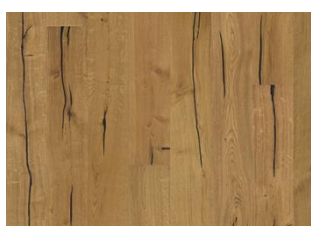

Ek Finnveden