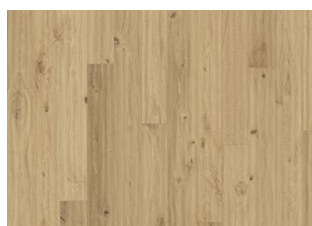

Från samma kollektion

Ek Klinta