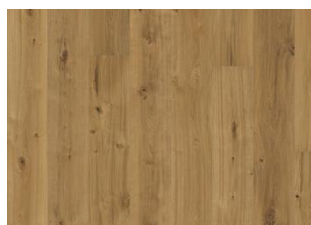

Från samma kollektion

Ek Vedbo

CERTIFIKAT

Beskrivningar och bildmaterial

Alla prover, bilder och produktbeskrivningar, samt bild- och broschyrsspecifikationer har för avsikt att ge en ungefärlig uppfattning av de produkter som är visade i dem. Dessa ska inte vara en del av ett kontrakt eller ha några kontraktensliga förpliktelser utan bara betraktas vara för ett illustrativt syfte. Vi kan inte garantera att skärmen på din dator eller utskriftskvaliteten reflekterar färgerna på produkterna på ett korrekt sätt. Din produkt kan variera en aning från bilderna inuti en trycksak.