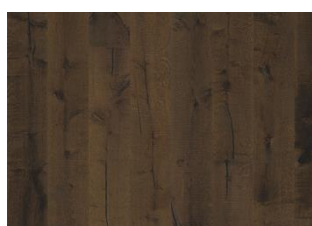

Från samma kollektion

Ek Tveta

CERTIFIKAT

Beskrivningar och bildmaterial

Alla prover, bilder och produktbeskrivningar, samt bild- och broschyrsspecifikationer har för avsikt att ge en ungefärlig uppfattning av de produkter som är visade i dem. Dessa ska inte vara en del av ett kontrakt eller ha några kontraktensliga förpliktelser utan bara betraktas vara för ett illustrativt syfte. Vi kan inte garantera att skärmen på din dator eller utskriftskvaliteten reflekterar färgerna på produkterna på ett korrekt sätt. Din produkt kan variera en aning från bilderna inuti en trycksak.