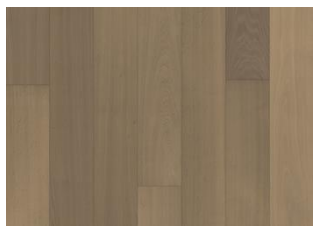

Chêne Berlin