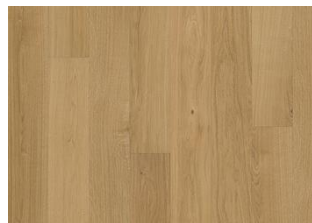

Aðrar vörur í þessari vörulínu

Oak Dublin