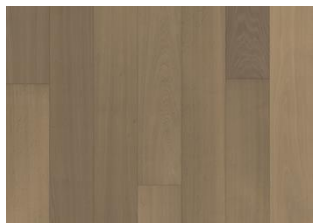

Aðrar vörur í þessari vörulínu

Oak Berlin