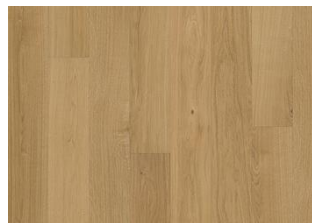

Rovere Dublin