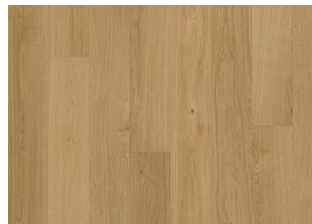

Дуб Дублин

СЕРТИФИКАТЫ

Описания и изображения

Все образцы, изображения и описания продуктов, а также фото и спецификации представлены только для ознакомительных целей. Они не являются официальной офертой и не должны включаться в договор. Мы не можем гарантировать, что экран вашего монитора или печатное оборудование в точности отражает особенности цвета товара. Ваш товар может иметь небольшие отличия от изображений представленного на нашем сайте.