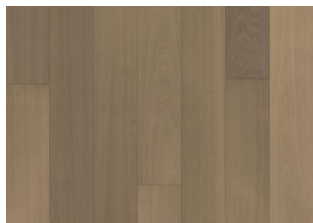

Från samma kollektion

Ek Berlin