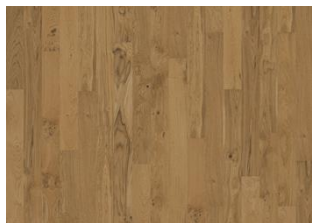

Autres produits dans cette collection

Chêne Park