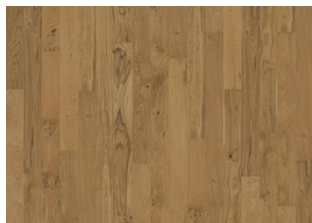

Altri prodotti di questa collezione

Park Oak