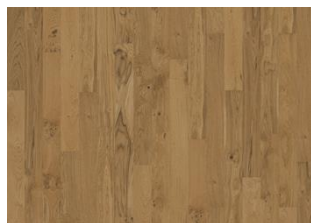

Weitere Produkte dieser Kollektion

Eiche Park

ZERTIFIKAT

Beschreibungen und Bilder

Alle Muster, Abbildungen und Produktbeschreibungen sowie die Foto- und Prospektspezifikationen dienen lediglich dazu, eine ungefähre Vorstellung von den darin beschriebenen Produkten zu vermitteln. Sie sind nicht Vertragsbestandteil oder vertraglich bindend und sollten nur zur Veranschaulichung betrachtet werden. Wir können nicht garantieren, dass das Display Ihres Computers oder die Druckqualität die Farbe der Produkte exakt widerspiegeln. Ihr Produkt kann daher von den Abbildungen in dieser Dokumentation abweichen.