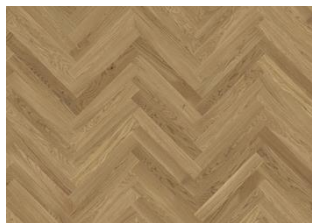

Gesamte Kollektion

Eiche Studio CD