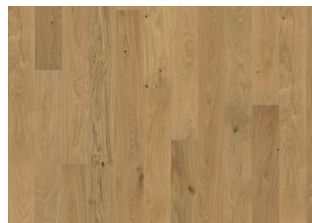

CHÊNE HAMPSHIRE