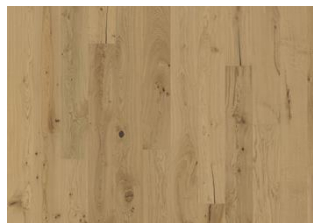

CHÊNE STARNBERG