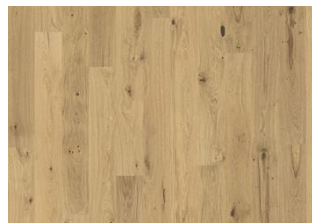

CHÊNE ROCHFORD